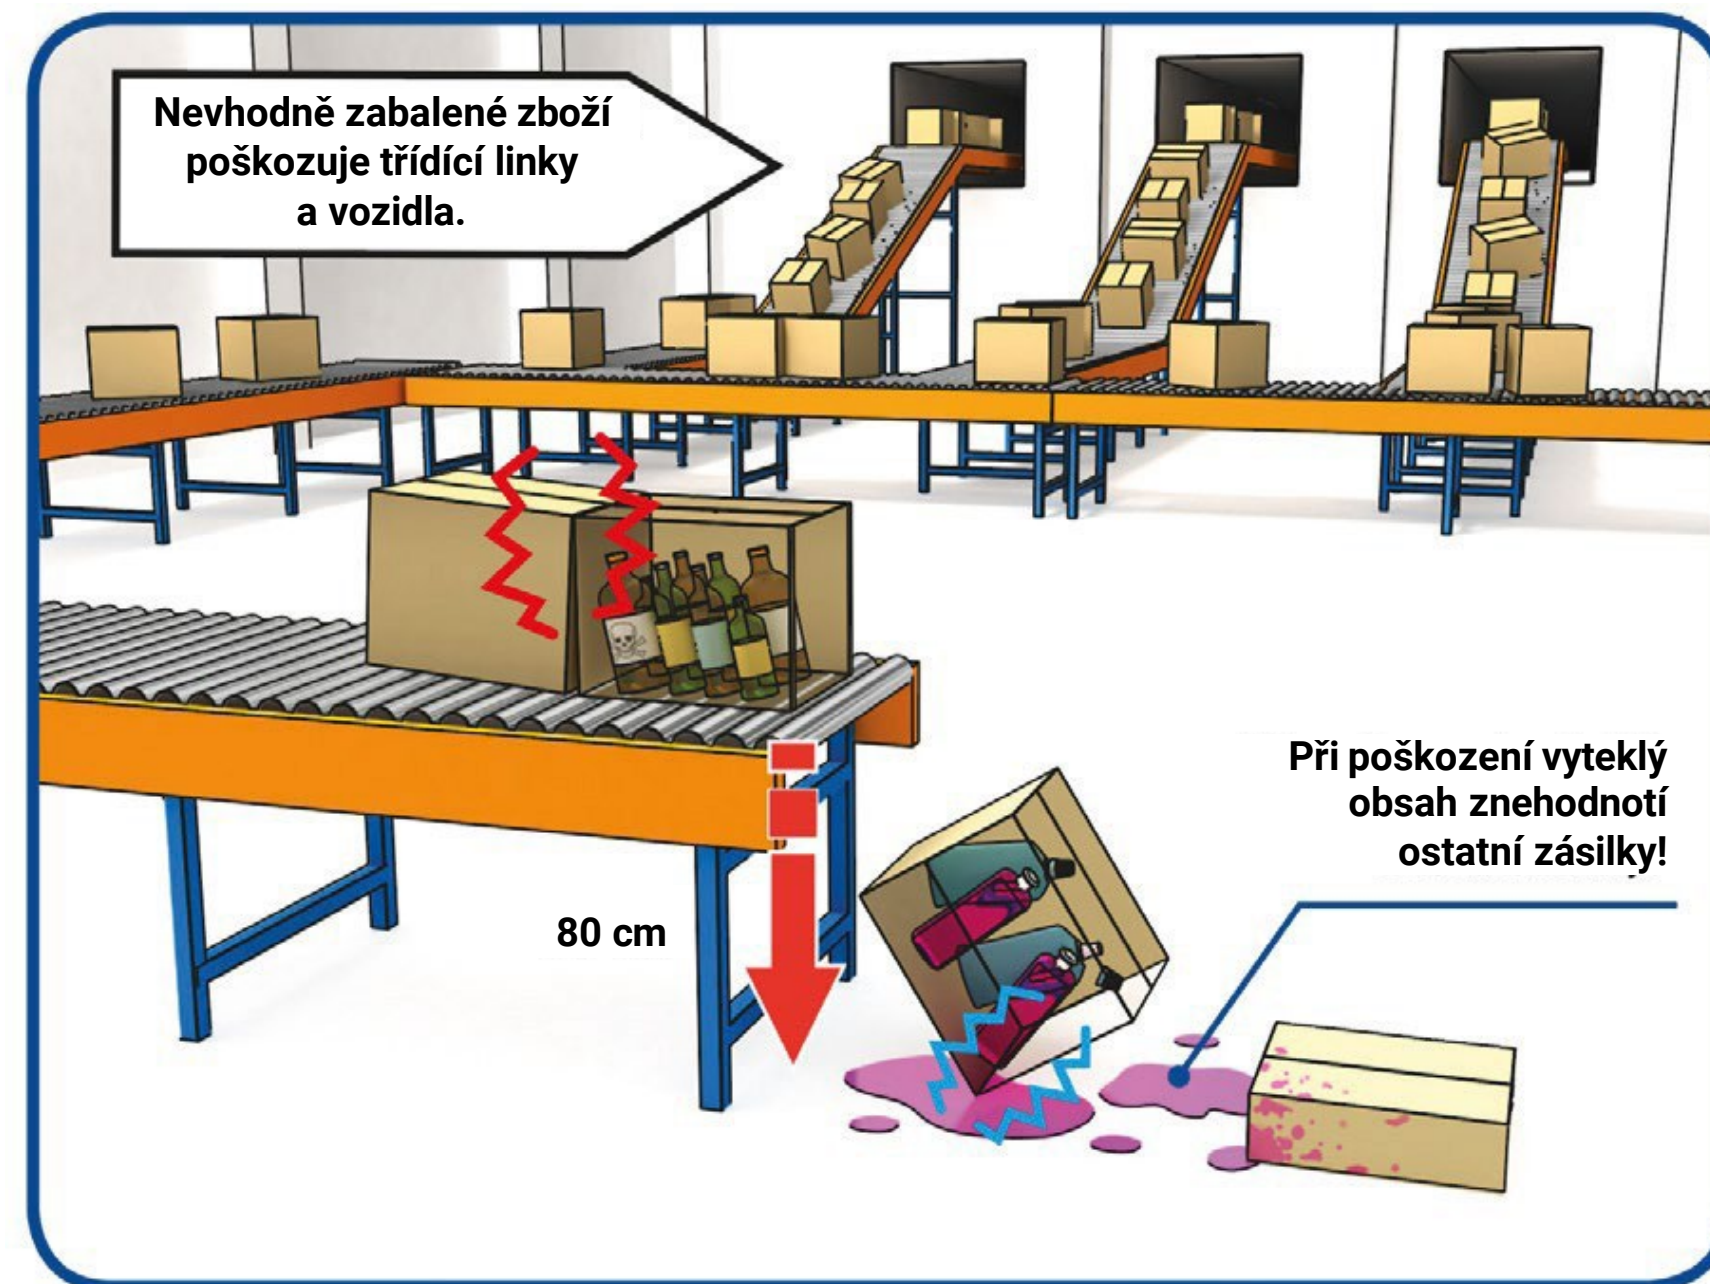

Zásady balení potravin a živočišných produktů v uzavřených thermoboxech

Rizika přepravy v systému PPL

PPL®

A company of

Náš svět jsou vaše zásilky

Proč potřebujeme zvláštní balení potravin

Automatické třídící linky roztřídí denně až 200 000 balíčků!

Přizpůsobte balení automatizaci. Rizika pádu a nárazu!

Vysoké riziko odskočení zacvakávacích uzávěrů!

Zásady pro balení do thermoboxu

- 1 Používejte kvalitní a pevné boxy, které omotejte strečovou fólií a zajistěte lepicí páskou.
- 2 Uzávěry chladicích jednotek pevně utáhněte.
- 3 Obsah ve sklenicích dostatečně omotejte bublinkovou fólií a zajistěte lepicí páskou proti rozbalení.
- 4 Volný prostor v obalu vyplňte, aby se zamezilo pohybu obsahu v balení.
- 5 Celý box musí být pevný a kompaktní.
- 6 Thermobox musí vydržet 5 násobek vlastní hmotnosti.
- 7 Označte manipulační značkou podle ČSN EN ISO 780.
- 8 Zajistěte originalitu balení kvalitním zalepením.
- 9 Veškeré doplňující informace k balení tekutin naleznete v letáku Zásady balení tekutin na webových stránkách PPL.

Jak vypadá balení potravin v termoboxech

Přepravní obal

- Pevný jednodílný polystyrenový termobox obalený bílou strečovou fólií s víkem.
- PPL etiketu nalepte z horní strany boxu.
- Dostatečně zajištěný proti otevření víka (přelepen lepicí páskou).
- Označen manipulačními značkami „Neklopit“ a „Křehké“

Obsah

- Potraviny musí být vakuově balené, aby se zamezilo úniku tekutin.
- Sklenice s tekutým obsahem musí být ovinuty minimálně třemi vrstvami kvalitní bublinkové folie a každá zajištěna lepicí páskou, umístěné v ideálním případě uprostřed celého balení víčkem nahoru.
- U každého produktu v zásilce musí být zkontrolována těsnost víčka dotažením.
- Obsah je nutné umístit do termoboxu tak, aby se zamezilo jeho pohybu.
- Volná místa utěsněte výplňovým materiálem.