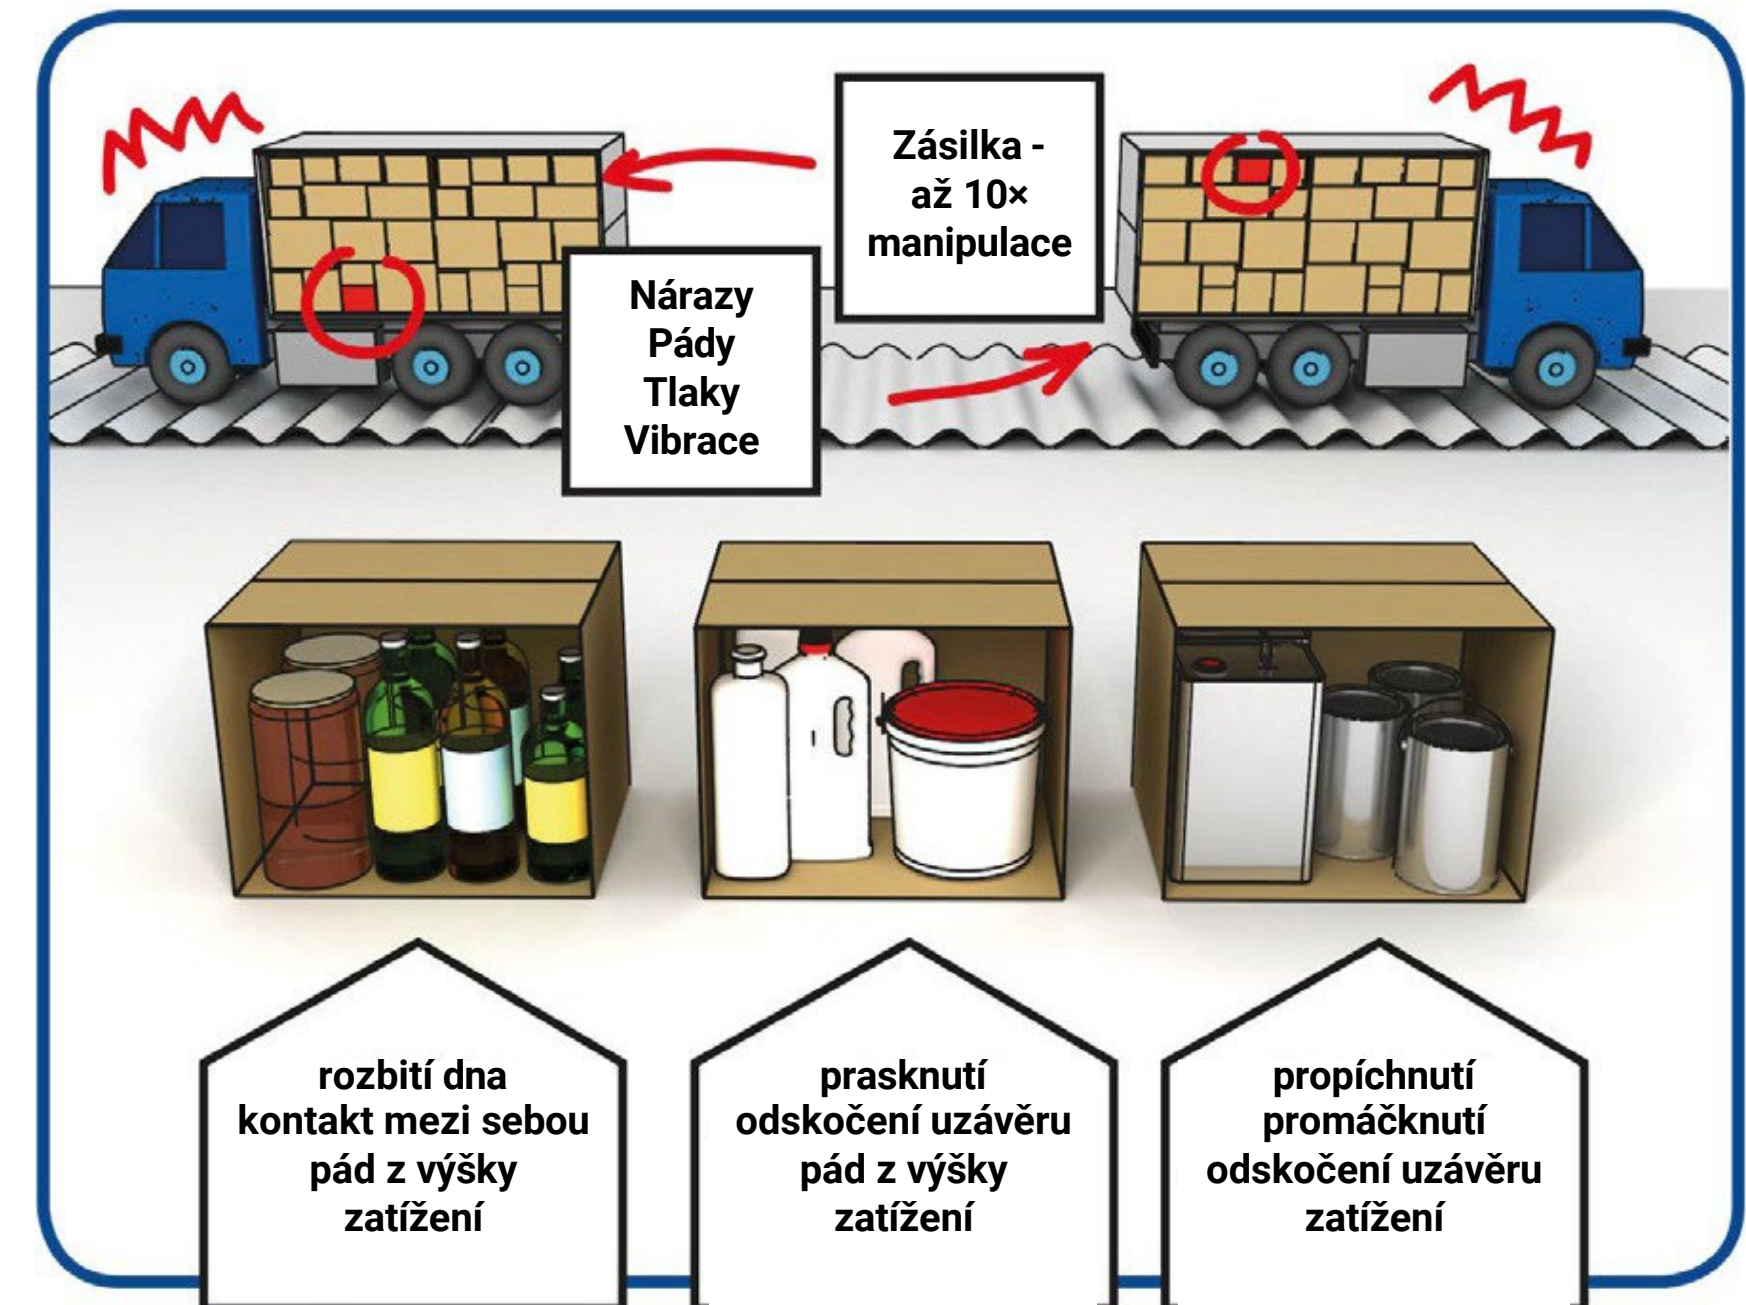

Zásady balení potravin a živočišných produktů v uzavřených thermoboxech

Rizika přepravy v systému PPL

PPL®

A company of

Náš svět jsou vaše zásilky

Proč potřebujeme zvláštní balení potravin

Automatické třídící linky roztřídí denně až 200 000 balíčků!

Přizpůsobte balení automatizaci. Rizika pádu a nárazu!

Vysoké riziko odskočení zacvakávacích uzávěrů!

Zásady pro balení do thermoboxu

- 1 Používejte kvalitní a pevné boxy, které omotejte strečovou fólií a zajistěte lepicí páskou.
- 2 Uzávěry chladicích jednotek pevně utáhněte.
- 3 Obsah ve sklenicích dostatečně omotejte bublinkovou fólií a zajistěte lepicí páskou proti rozbalení.
- 4 Volný prostor v obalu vyplňte, aby se zamezilo pohybu obsahu v balení.
- 5 Celý box musí být pevný a kompaktní.
- 6 Thermobox musí vydržet 5 násobek vlastní hmotnosti.
- 7 Označte manipulační značkou podle ČSN EN ISO 780.
- 8 Zajistěte originalitu balení kvalitním zalepením.
- 9 Veškeré doplňující informace k balení tekutin naleznete v letáku Zásady balení tekutin na webových stránkách PPL.

Jak vypadá balení potravin v termoboxech

Přepravní obal

- Pevný jednodílný polystyrenový termobox obalený bílou strečovou fólií s víkem.
- PPL etiketu nalepte z horní strany boxu.
- Dostatečně zajištěný proti otevření víka (přelepen lepicí páskou).
- Označen manipulačními značkami „Neklopit“ a „Křehké“

Obsah

- Potraviny musí být vakuově balené, aby se zamezilo úniku tekutin.
- Sklenice s tekutým obsahem musí být ovinuty minimálně třemi vrstvami kvalitní bublinkové folie a každá zajištěna lepicí páskou, umístěné v ideálním případě uprostřed celého balení víčkem nahoru.
- U každého produktu v zásilce musí být zkontrolována těsnost víčka dotažením.
- Obsah je nutné umístit do termoboxu tak, aby se zamezilo jeho pohybu.
- Volná místa utěsněte výplňovým materiálem.